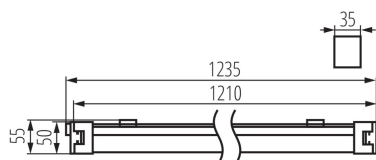

27115 TP SLIM LED 40W-NW

Lineární LED svítidlo

5905339271150

up to

110 $\frac{\text{lm}}{\text{W}}$

Kanlux TP SLIM LED je malé hermetické svítidlo, které lze namontovat na povrch nebo zavěsit. Snadná montáž díky nastavitelným držákům a rychlospojkám. Díky třídě krytí IP65 a odolnosti proti nárazu IK 08 můžeme svítidlo používat na takových místech, jako jsou: průmyslové místnosti, sklady, parkovací místa a garáže.

VŠEOBECNÉ ÚDAJE:

Barva: bílá

Místo montáže: k usazení na strop, k usazení na zeď

Místo použití: uvnitř i vně

Minimální vzdálenost od osvětlovaného objektu: 0,5m

Možnost spolupráce se stmívačem: ne

Délka [mm]: 1235

Šířka [mm]: 35

Výška [mm]: 55

Integrovaný LED zdroj světla: ano

TECHNICKÉ ÚDAJE:

Jmenovité napětí [V]: 220-240 AC

Jmenovitá frekvence [Hz]: 50

Maximální výkon [W]: 40

Třída ochrany před úrazem elektrickým proudem: II

Počet cyklů zap/vyp: ≥ 20000

Úhel svícení [°]: X145/Y110

Světelná účinnost [lm/W]: 110

Rozsah okolních teplot, kterým může být výrobek vystaven [°C]: -20÷40

Materiál korpusu: plast

Typ přípojky: samosvorná svorkovnice