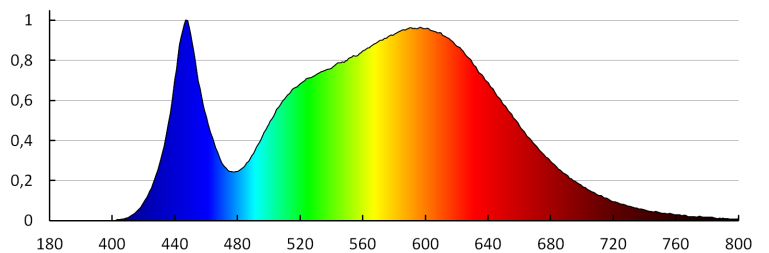

LOGISTICKÉ ÚDAJE:

Způsob balení: 12

Počet kusů v hromadném balení: 12

Čistá jednotková hmotnost [g]: 750

Gramáž [g]: 868.33

Délka jednotkového balení [cm]: 162

Šířka jednotkového balení [cm]: 5.5

Výška jednotkového balení [cm]: 4

Hmotnost kartonu [kg]: 10.41996

Šířka kartonu [cm]: 17

Výška kartonu [cm]: 18

Délka kartonu [cm]: 165

Objem kartonu [m³]: 0.05049

KANLUX S.A. (kat 27118) TP SLIM TW LED 50W-NW / LDC (Polar)