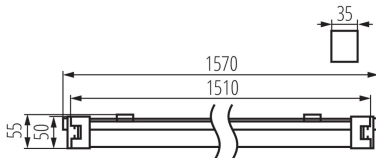

27118 TP SLIM TW LED 50W-NW

Lineární LED svítidlo