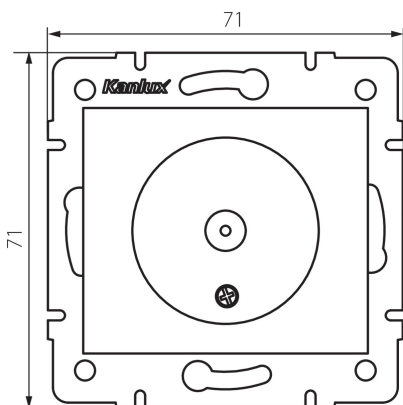

## 27123 DOMO 01-1301-041 gr

Anténní zásuvka typu F

5905339271235

### VŠEOBECNÉ ÚDAJE:

**Barva:** grafit

**Místo montáže:** k zabudování do zdi

**Šířka [mm]:** 69

**Výška [mm]:** 64

**Průměr montážní krabice:** 60

### TECHNICKÉ ÚDAJE:

**Plast:** PC

**Stupeň krytí IP:** 20