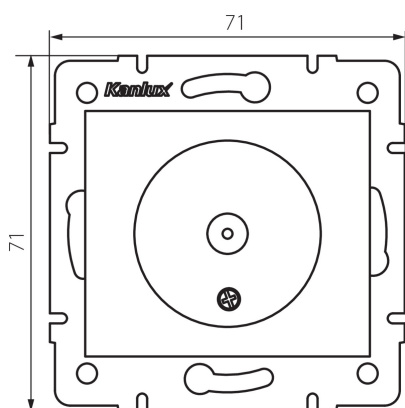

27124 DOMO 01-1301-030 pe

Anténní zásuvka typu F

5905339271242

VŠEOBECNÉ ÚDAJE:

Barva: perleťově bílá

Místo montáže: k zabudování do zdi

Šířka [mm]: 69

Výška [mm]: 64

Průměr montážní krabice: 60

TECHNICKÉ ÚDAJE:

Plast: PC

Stupeň krytí IP: 20

LOGISTICKÉ ÚDAJE:

Způsob balení: 10

Počet kusů v druhém balení : 10

Počet kusů v hromadném balení: 120

Čistá jednotková hmotnost [g]: 56

Gramáž [g]: 67.08

Délka jednotkového balení [cm]: 12

Šířka jednotkového balení [cm]: 4

Výška jednotkového balení [cm]: 14

Hmotnost kartonu [kg]: 8.0496

Šířka kartonu [cm]: 23

Výška kartonu [cm]: 32

Délka kartonu [cm]: 44

Objem kartonu [m³]: 0.032384