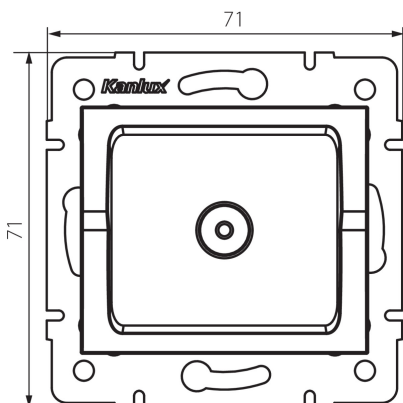

## 27126 LOGI 02-1301-002 bi

Anténní zásuvka typu F

5905339271266

### VŠEOBECNÉ ÚDAJE:

**Barva:** bílá

**Místo montáže:** k zabudování do zdi

**Šířka [mm]:** 69

**Výška [mm]:** 64

**Průměr montážní krabice:** 60

### TECHNICKÉ ÚDAJE:

**Plast:** ABS