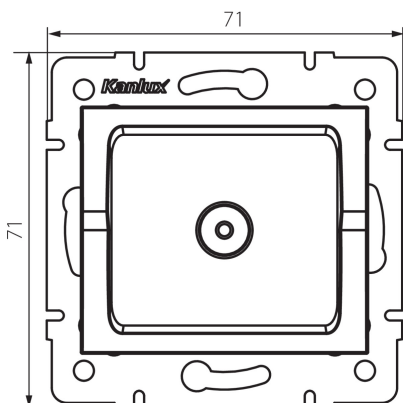

#### VŠEOBECNÉ ÚDAJE:

**Barva:** krémová

**Místo montáže:** k zabudování do zdi

**Šířka [mm]:** 69

**Výška [mm]:** 64

**Průměr montážní krabice:** 60