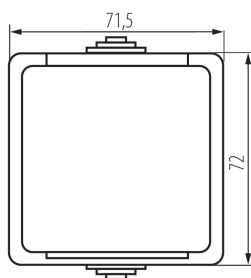

27130 TEKNO 05-1240-143 sz

Zásuvka Schuko s ochranou kontaktů

5905339271303

VŠEOBECNÉ ÚDAJE:

Barva: šedá

Místo montáže: k usazení na zeď

Ochrana kontaktů: ano

Počet zásuvek: 1

TECHNICKÉ ÚDAJE:

Jmenovité napětí [V]: 250 AC

Jmenovitý proud [A]: 16

Třída ochrany před úrazem elektrickým proudem: I

Materiál kontaktů: CuZn70

Typ uzemnění: typ F

Typ svorky: šroubová svorka

Plast: ABS

Stupeň krytí IP: 54

LOGISTICKÉ ÚDAJE:

Způsob balení: 10

Počet kusů v druhém balení : 10

Počet kusů v hromadném balení: 100

Čistá jednotková hmotnost [g]: 90

Gramáž [g]: 106.8

Délka jednotkového balení [cm]: 13

Šířka jednotkového balení [cm]: 5.5

Výška jednotkového balení [cm]: 18

Hmotnost kartonu [kg]: 10.68

Šířka kartonu [cm]: 32

Výška kartonu [cm]: 34

Délka kartonu [cm]: 49

Objem kartonu [m³]: 0.053312