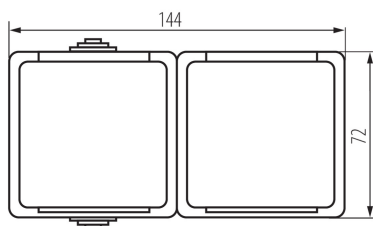

### VŠEOBECNÉ ÚDAJE:

**Barva:** šedá

**Místo montáže:** k usazení na zeď

**Ochrana kontaktů:** ano

**Počet zásuvek:** 2

### LOGISTICKÉ ÚDAJE:

**Způsob balení:** 5

**Počet kusů v druhém balení :** 5

**Počet kusů v hromadném balení:** 40

**Čistá jednotková hmotnost [g]:** 176

**Gramáž [g]:** 211.5

**Délka jednotkového balení [cm]:** 13

**Šířka jednotkového balení [cm]:** 5.5

**Výška jednotkového balení [cm]:** 27

**Hmotnost kartonu [kg]:** 8.46

**Šířka kartonu [cm]:** 32

**Výška kartonu [cm]:** 33

**Délka kartonu [cm]:** 39

**Objem kartonu [m<sup>3</sup>]:** 0.041184