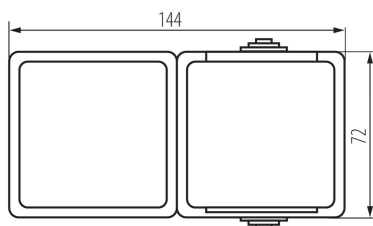

### VŠEOBECNÉ ÚDAJE:

**Barva:** šedá

**Místo montáže:** k usazení na zeď

**Ochrana kontaktů:** ano

**Podsvícení:** nevztahuje se

**Počet zásuvek:** 1

**Plast:** ABS

**Počet táhel:** 1

**Jmenovitý proud [AX]:** 10

**Stupeň krytí IP:** 54

### LOGISTICKÉ ÚDAJE:

**Způsob balení:** 5

**Počet kusů v druhém balení :** 5

**Počet kusů v hromadném balení:** 40

**Čistá jednotková hmotnost [g]:** 168

**Gramáž [g]:** 196

**Délka jednotkového balení [cm]:** 13

**Šířka jednotkového balení [cm]:** 5.5

**Výška jednotkového balení [cm]:** 27

**Hmotnost kartonu [kg]:** 7.84

**Šířka kartonu [cm]:** 32.5

**Výška kartonu [cm]:** 33.5

**Délka kartonu [cm]:** 39

**Objem kartonu [m³]:** 0.042461