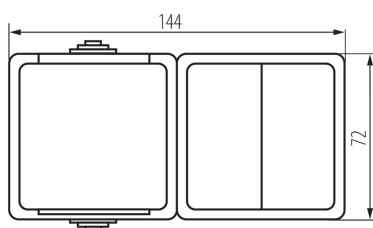

27133 TEKNO 05-3528-143 sz

Lustrový spínač a zásuvka Schuko s ochrannou kontaktů

5905339271334

VŠEOBECNÉ ÚDAJE:

Barva: šedá

Místo montáže: k usazení na zeď

Ochrana kontaktů: ano

Podsvícení: nevztahuje se

Počet zásuvek: 1

TECHNICKÉ ÚDAJE:

Jmenovité napětí [V]: 250 AC

Jmenovitý proud [A]: 16

Třída ochrany před úrazem elektrickým proudem: I

Materiál kontaktů: CuZn70

Typ uzemnění: typ F

Typ svorky: šroubová svorka

Plast: ABS

Počet táhel: 2

Jmenovitý proud [AX]: 10

Stupeň krytí IP: 54

LOGISTICKÉ ÚDAJE:

Způsob balení: 5

Počet kusů v druhém balení : 5

Počet kusů v hromadném balení: 40

Čistá jednotková hmotnost [g]: 170

Gramáž [g]: 205.5

Délka jednotkového balení [cm]: 13

Šířka jednotkového balení [cm]: 5.5

Výška jednotkového balení [cm]: 27

Hmotnost kartonu [kg]: 8.22

Šířka kartonu [cm]: 32.5

Výška kartonu [cm]: 33.5

Délka kartonu [cm]: 39

Objem kartonu [m³]: 0.042461