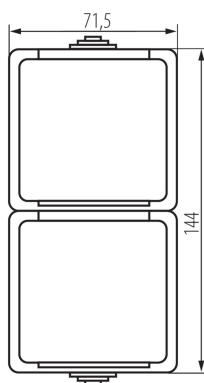

27134 TEKNO 05-2228-143 sz

Dvojitá zásuvka Schuko s ochrannou kontaktů

5905339271341

VŠEOBECNÉ ÚDAJE:

Barva: šedá

Místo montáže: k usazení na zeď

Ochrana kontaktů: ano

Počet zásuvek: 2

TECHNICKÉ ÚDAJE:

Jmenovité napětí [V]: 250 AC

Jmenovitý proud [A]: 16

Třída ochrany před úrazem elektrickým proudem: I

Materiál kontaktů: CuZn70

Typ uzemnění: typ F

Typ svorky: šroubová svorka

Plast: ABS

Stupeň krytí IP: 54

LOGISTICKÉ ÚDAJE:

Způsob balení: 5

Počet kusů v druhém balení : 5

Počet kusů v hromadném balení: 40

Čistá jednotková hmotnost [g]: 180

Gramáž [g]: 215.5

Délka jednotkového balení [cm]: 13

Šířka jednotkového balení [cm]: 5.5

Výška jednotkového balení [cm]: 27

Hmotnost kartonu [kg]: 8.62

Šířka kartonu [cm]: 32

Výška kartonu [cm]: 35.5

Délka kartonu [cm]: 35

Objem kartonu [m³]: 0.03976