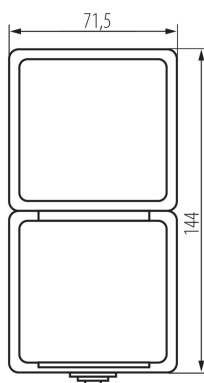

27135 TEKNO 05-3129-143 sz

Jednopolový spínač a zásuvka Schuko s ochranou kontaktů

5905339271358

VŠEOBECNÉ ÚDAJE:

Barva: šedá

Místo montáže: k usazení na zeď

Ochrana kontaktů: ano

Podsvícení: nevztahuje se

Počet zásuvek: 1

TECHNICKÉ ÚDAJE:

Jmenovité napětí [V]: 250 AC

Jmenovitý proud [A]: 16

Třída ochrany před úrazem elektrickým proudem: I

Materiál kontaktů: CuZn70

Typ uzemnění: typ F

Typ svorky: šroubová svorka

Plast: ABS

Počet táhel: 1

Jmenovitý proud [AX]: 10

Stupeň krytí IP: 54

LOGISTICKÉ ÚDAJE:

Způsob balení: 5

Počet kusů v druhém balení : 5

Počet kusů v hromadném balení: 40

Čistá jednotková hmotnost [g]: 166

Gramáž [g]: 201.5

Délka jednotkového balení [cm]: 13

Šířka jednotkového balení [cm]: 5.5

Výška jednotkového balení [cm]: 27

Hmotnost kartonu [kg]: 8.06

Šířka kartonu [cm]: 32

Výška kartonu [cm]: 36

Délka kartonu [cm]: 35

Objem kartonu [m³]: 0.04032