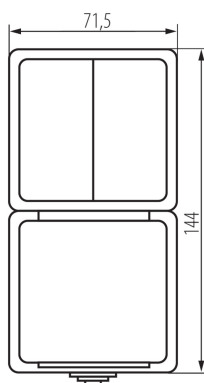

27136 TEKNO 05-3529-143 sz

Lustrový spínač a zásuvka Schuko s ochrannou kontaktů

5905339271365

VŠEOBECNÉ ÚDAJE:

Barva: šedá

Místo montáže: k usazení na zeď

Ochrana kontaktů: ano

Podsvícení: nevztahuje se

Počet zásuvek: 1

TECHNICKÉ ÚDAJE:

Jmenovité napětí [V]: 250 AC

Jmenovitý proud [A]: 16

Třída ochrany před úrazem elektrickým proudem: I

Materiál kontaktů: CuZn70

Typ uzemnění: typ F

Typ svorky: šroubová svorka

Plast: ABS

Počet táhel: 2

Jmenovitý proud [AX]: 10

Stupeň krytí IP: 54

LOGISTICKÉ ÚDAJE:

Způsob balení: 5

Počet kusů v druhém balení : 5

Počet kusů v hromadném balení: 40

Čistá jednotková hmotnost [g]: 170

Gramáž [g]: 205.5

Délka jednotkového balení [cm]: 13

Šířka jednotkového balení [cm]: 5.5

Výška jednotkového balení [cm]: 27

Hmotnost kartonu [kg]: 8.22

Šířka kartonu [cm]: 32.5

Výška kartonu [cm]: 33.5

Délka kartonu [cm]: 35

Objem kartonu [m³]: 0.038106