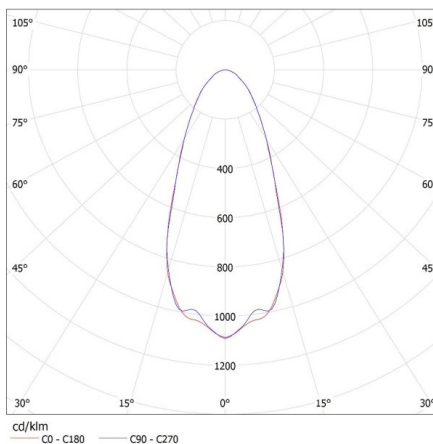

KANLUX S.A. (kat 27155+33190+33196) HB PRO LED HI 100W-NW + LENS 50D + GRID / LDC (Polar)