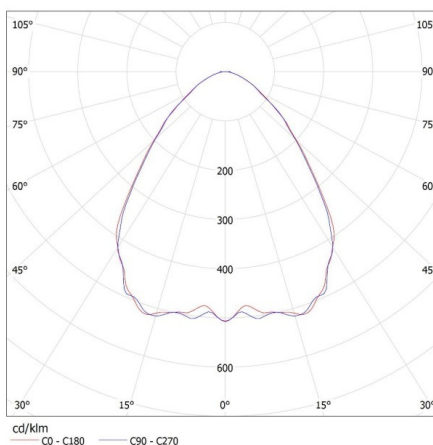

KANLUX S.A. (kat 27155+33196) HB PRO LED HI 100W-NW + GRID / LDC (Polar)