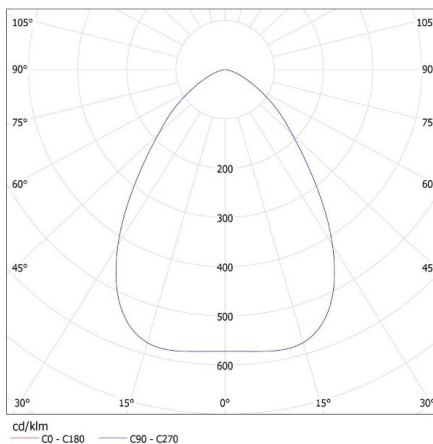

27155 HB PRO LED HI 100W-NW

Stropní svítidlo LED high bay

KANLUX S.A. (kat 27155) HB PRO LED HI 100W-NW / LDC (Polar)