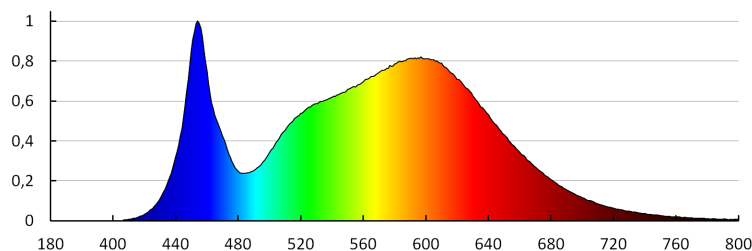

Hmotnost kartonu [kg]: 2.7

Šířka kartonu [cm]: 30

Výška kartonu [cm]: 16.5

Délka kartonu [cm]: 30

Objem kartonu [m³]: 0.01485

DALŠÍ INFORMACE:

•

27155 HB PRO LED HI 100W-NW