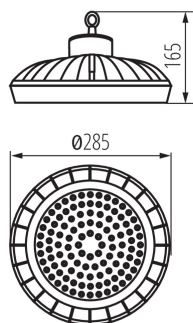

27155 HB PRO LED HI 100W-NW

Stropní svítidlo LED high bay