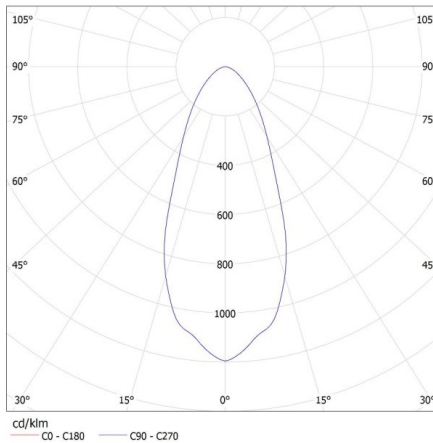

27155 HB PRO LED HI 100W-NW

Stropní svítidlo LED high bay

KANLUX S.A. (kat 27155+33190) HB PRO LED HI 100W-NW + LENS 50D / LDC (Polar)