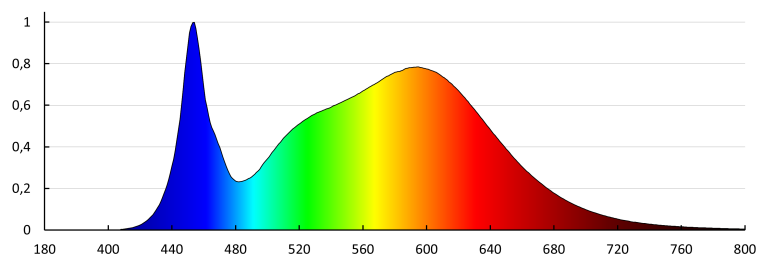

DALŠÍ INFORMACE:

- 5 let záruky shodně s podmínkami záručního prohlášení dostupného na internetové stránce
- IK10 se získá při použití ochranné mřížky (bez mřížky IK08).