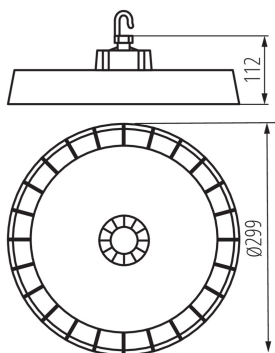

27158 HB PRO STRONG 150W-NW

Stropní svítidlo LED high bay