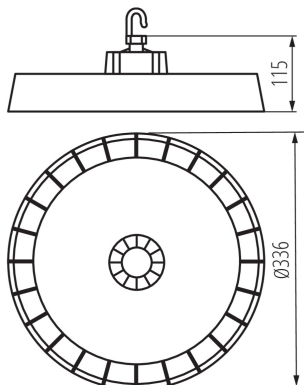

Stropní svítidlo LED high bay