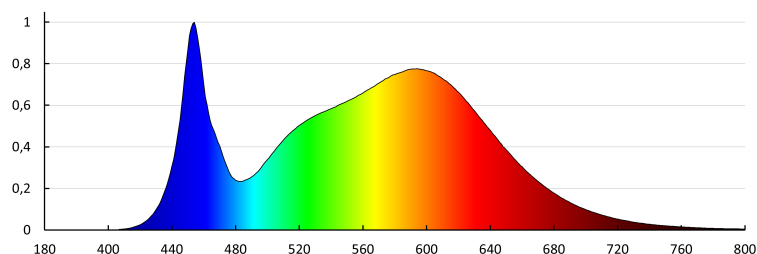

Výška jednotkového balení [cm]: 16.5

Hmotnost kartonu [kg]: 3.22

Šířka kartonu [cm]: 38

Výška kartonu [cm]: 16.5

Délka kartonu [cm]: 38

Objem kartonu [m³]: 0.023826

DALŠÍ INFORMACE:

- 5 let záruky shodně s podmínkami záručního prohlášení dostupného na internetové stránce
- IK10 se získá při použití ochranné mřížky (bez mřížky IK08).