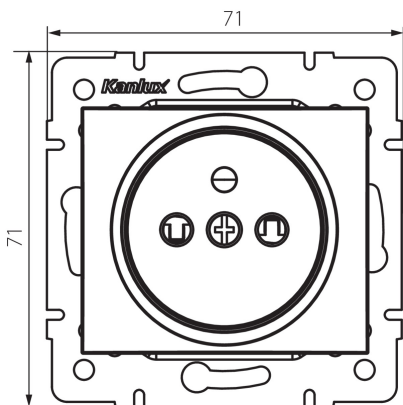

LOGISTICKÉ ÚDAJE:

Způsob balení: 10
Počet kusů v druhém balení : 10
Počet kusů v hromadném balení: 120
Čistá jednotková hmotnost [g]: 70
Gramáž [g]: 81.25
Délka jednotkového balení [cm]: 10
Šířka jednotkového balení [cm]: 5
Výška jednotkového balení [cm]: 14
Hmotnost kartonu [kg]: 9.75
Šířka kartonu [cm]: 23
Výška kartonu [cm]: 32
Délka kartonu [cm]: 44
Objem kartonu [m³]: 0.032384