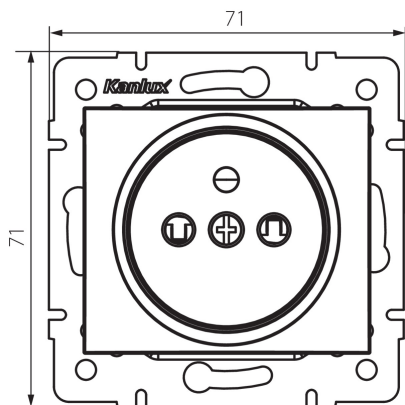

### VŠEOBECNÉ ÚDAJE:

**Barva:** perleťově bílá  
**Místo montáže:** k zabudování do zdi  
**Ochrana kontaktů:** ano  
**Šířka [mm]:** 71  
**Výška [mm]:** 71  
**Průměr montážní krabice:** 60  
**Montážní hloubka:** 25  
**Počet zásuvek:** 1

### TECHNICKÉ ÚDAJE:

**Jmenovité napětí [V]:** 250 AC  
**Jmenovitý proud [A]:** 16  
**Třída ochrany před úrazem elektrickým proudem:** I  
**Materiál:** PC  
**Materiál kontaktů:** CuSn94  
**Typ uzemnění:** typ E  
**Typ svorky:** Rychlosvorka  
**Plast:** PC  
**Stupeň krytí IP:** 20