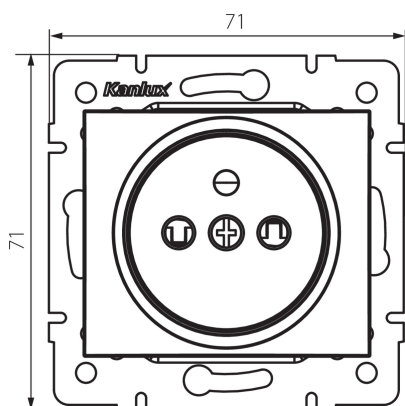

## 27189 DOMO 01-1250-241 gr

Samostatná francouzská zásuvka s ochranou kontaktů

5905339271891

### VŠEOBECNÉ ÚDAJE:

**Barva:** grafit

**Místo montáže:** k zabudování do zdi

**Ochrana kontaktů:** ano

**Šířka [mm]:** 71

**Výška [mm]:** 71

**Průměr montážní krabice:** 60

**Montážní hloubka:** 25