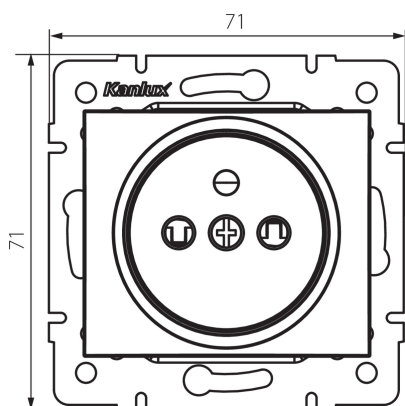

27191 DOMO 01-1250-250 sz

Samostatná francouzská zásuvka s ochranou kontaktů

5905339271914

VŠEOBECNÉ ÚDAJE:

Barva: šampaňská
Místo montáže: k zabudování do zdi
Ochrana kontaktů: ano
Šířka [mm]: 71
Výška [mm]: 71
Průměr montážní krabice: 60
Montážní hloubka: 25
Počet zásuvek: 1

TECHNICKÉ ÚDAJE:

Jmenovité napětí [V]: 250 AC
Jmenovitý proud [A]: 16
Třída ochrany před úrazem elektrickým proudem: I
Materiál: PC
Materiál kontaktů: CuSn94
Typ uzemnění: typ E
Typ svorky: Rychlosvorka
Plast: PC
Stupeň krytí IP: 20

LOGISTICKÉ ÚDAJE:

Způsob balení: 10
Počet kusů v druhém balení : 10
Počet kusů v hromadném balení: 120
Čistá jednotková hmotnost [g]: 70
Gramáž [g]: 81.25
Délka jednotkového balení [cm]: 10
Šířka jednotkového balení [cm]: 5
Výška jednotkového balení [cm]: 14
Hmotnost kartonu [kg]: 9.75
Šířka kartonu [cm]: 23
Výška kartonu [cm]: 32
Délka kartonu [cm]: 44
Objem kartonu [m³]: 0.032384