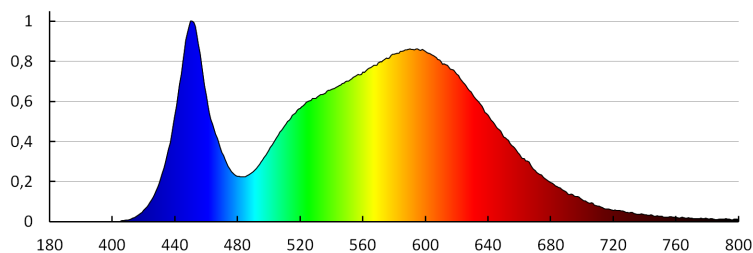

LOGISTICKÉ ÚDAJE:

Způsob balení: 30

Počet kusů v druhém balení : 1

Počet kusů v hromadném balení: 30

Čistá jednotková hmotnost [g]: 440

Gramáž [g]: 530.33

Délka jednotkového balení [cm]: 17.5

Šířka jednotkového balení [cm]: 4.5

Výška jednotkového balení [cm]: 17.5

Hmotnost kartonu [kg]: 15.9099

Šířka kartonu [cm]: 48

Výška kartonu [cm]: 20.5

Délka kartonu [cm]: 55

Objem kartonu [m³]: 0.05412

KANLUX S.A. (kat 27212) KANTI V2LED 12W-NW-SN / LDC (Polar)