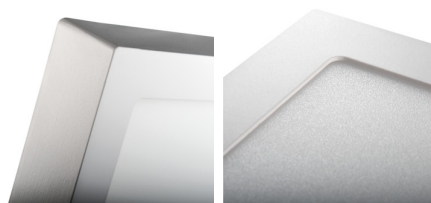

Svítidlo typu downlight

5905339272126

Kanlux KANTI V2 LED je hranaté přisazené svítidlo charakterizované harmonickou kombinací LED technologie s atraktivním a moderním vzhledem. Vyznačuje se vysokou energetickou účinností při zachování vynikajících světelných parametrů. Kanlux KANTI V2 LED je ideální pro osvětlení bytových interiérů a kancelářských místností.

VŠEOBECNÉ ÚDAJE:

Barva: saténový nikel

Místo montáže: k usazení na strop

Místo použití: uvnitř

Minimální vzdálenost od osvětlovaného objektu: 0,5m

Možnost spolupráce se stmívačem: ne

Výrobek není určen k pokrytí termoizolačním materiálem: ano

Třída ochrany před úrazem elektrickým proudem: II

Materiál difuzoru: plast

Typ diody: LED SMD

Světelný tok [lm]: 720

Užitečný světelný tok světelného zdroje světla Φ_{use} [lm]: v kouli (360°)

Barva světla: bílá

27212 KANTI V2LED 12W-NW-SN

Svítidlo typu downlight

Doba zapálení lampy [s]: ≤0,5

Stupeň krytí IP: 20

LOGISTICKÉ ÚDAJE:

Způsob balení: 30

Počet kusů v druhém balení : 1

Počet kusů v hromadném balení: 30