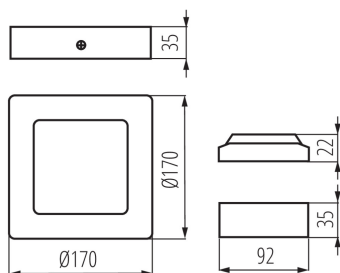

Svítidlo typu downlight

5905339272126

Kanlux KANTI V2 LED je hranaté přisazené svítidlo charakterizované harmonickou kombinací LED technologie s atraktivním a moderním vzhledem. Vyznačuje se vysokou energetickou účinností při zachování vynikajících světelných parametrů. Kanlux KANTI V2 LED je ideální pro osvětlení bytových interiérů a kancelářských místností.

VŠEOBECNÉ ÚDAJE:

Barva: saténový nikel

Místo montáže: k usazení na strop

Místo použití: uvnitř

Minimální vzdálenost od osvětlovaného objektu: 0,5m

Možnost spolupráce se stmívačem: ne

Výrobek není určen k pokrytí termoizolačním materiálem: ano

Délka [mm]: 170

Šířka [mm]: 170

Výška [mm]: 35

Integrovaný LED zdroj světla: ano

TECHNICKÉ ÚDAJE:

Jmenovité napětí [V]: 220-240 AC

Jmenovitá frekvence [Hz]: 50

Maximální výkon [W]: 12

Třída ochrany před úrazem elektrickým proudem: II

Materiál difuzoru: plast

Typ diody: LED SMD

Světelný tok [lm]: 720

Užitečný světelný tok světelného zdroje světla Φ_{use} [lm]: v kouli (360°)

Barva světla: bílá

Náhradní teplota chromatičnosti [K]: 4000

Stálost barev v násobcích MacAdamovy elipsy: ≤ 6

Index podání barev: 80

Životnost [h]: 15000

Počet cyklů zap/vyp: ≥ 20000

Úhel svícení [°]: 110

Světelná účinnost [lm/W]: 60

Rozsah okolních teplot, kterým může být výrobek vystaven [°C]: 5÷25

Materiál korpusu: hliníková slitina

Typ přípojky: volné konce kabelů

Délka vodiče [m]: 0.05

Průřez kabelu [mm²]: 0.75

Doba nahřívání lampy [s]: ≤ 1