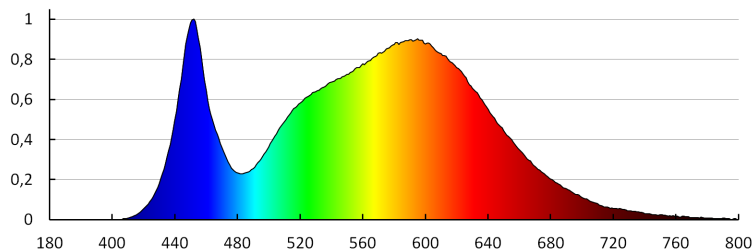

LOGISTICKÉ ÚDAJE:

Způsob balení: 30

Počet kusů v druhém balení : 1

Počet kusů v hromadném balení: 30

Čistá jednotková hmotnost [g]: 270

Gramáž [g]: 359.33

Délka jednotkového balení [cm]: 18.5

Šířka jednotkového balení [cm]: 3

Výška jednotkového balení [cm]: 22

Hmotnost kartonu [kg]: 10.7799

Šířka kartonu [cm]: 34.5

Výška kartonu [cm]: 24

Délka kartonu [cm]: 58.5

Objem kartonu [m³]: 0.048438

KANLUX S.A. (kat 27218) ROUNDA V2LED 12W-NW-SN / LDC (Polar)