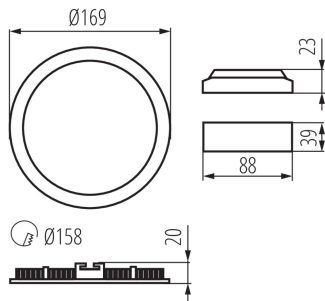

27218 ROUNDA V2LED12W-NW-SN

Svítilno typu downlight