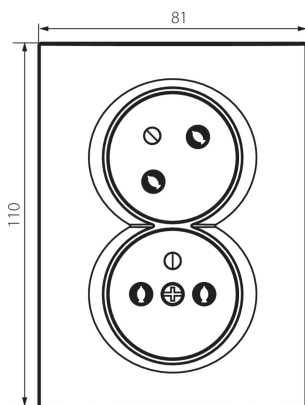

## 27242 LOGI 02-1255-141 gr

Dvojitá francouzská zásuvka, kompletní s ochranou kontaktů

5905339272423

### VŠEOBECNÉ ÚDAJE:

**Barva:** grafit  
**Místo montáže:** k zabudování do zdi  
**Ochrana kontaktů:** ano  
**Šířka [mm]:** 81  
**Výška [mm]:** 110  
**Průměr montážní krabice:** 68  
**Montážní hloubka:** 25  
**Počet zásuvek:** 2

### TECHNICKÉ ÚDAJE:

**Jmenovité napětí [V]:** 250 AC  
**Jmenovitý proud [A]:** 16  
**Třída ochrany před úrazem elektrickým proudem:** I  
**Materiál kontaktů:** CuZn70  
**Typ uzemnění:** typ E  
**Typ svorky:** šroubová svorka  
**Plast:** ABS  
**Stupeň krytí IP:** 20

### LOGISTICKÉ ÚDAJE:

**Způsob balení:** 10  
**Počet kusů v druhém balení:** 10  
**Počet kusů v hromadném balení:** 120  
**Čistá jednotková hmotnost [g]:** 102  
**Gramáž [g]:** 120.5  
**Délka jednotkového balení [cm]:** 11  
**Šířka jednotkového balení [cm]:** 4  
**Výška jednotkového balení [cm]:** 18  
**Hmotnost kartonu [kg]:** 14.46  
**Šířka kartonu [cm]:** 26  
**Výška kartonu [cm]:** 53  
**Délka kartonu [cm]:** 51  
**Objem kartonu [m³]:** 0.070278