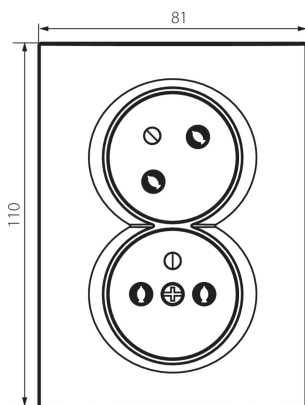

27243 LOGI 02-1255-143 sr

Dvojitá francouzská zásuvka, kompletní s ochranou kontaktů

5905339272430

VŠEOBECNÉ ÚDAJE:

Barva: stříbrná
Místo montáže: k zabudování do zdi
Ochrana kontaktů: ano
Šířka [mm]: 81
Výška [mm]: 110
Průměr montážní krabice: 68
Montážní hloubka: 25
Počet zásuvek: 2

TECHNICKÉ ÚDAJE:

Jmenovité napětí [V]: 250 AC
Jmenovitý proud [A]: 16
Třída ochrany před úrazem elektrickým proudem: I
Materiál kontaktů: CuZn70
Typ uzemnění: typ E
Typ svorky: šroubová svorka
Plast: ABS
Stupeň krytí IP: 20

LOGISTICKÉ ÚDAJE:

Způsob balení: 10
Počet kusů v druhém balení: 10
Počet kusů v hromadném balení: 120
Čistá jednotková hmotnost [g]: 102
Gramáž [g]: 120.5
Délka jednotkového balení [cm]: 11
Šířka jednotkového balení [cm]: 4
Výška jednotkového balení [cm]: 18
Hmotnost kartonu [kg]: 14.46
Šířka kartonu [cm]: 26
Výška kartonu [cm]: 53
Délka kartonu [cm]: 51
Objem kartonu [m³]: 0.070278