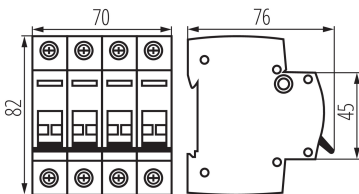

27250 KMI-4/63A

Modulové odpojovače

5905339272508

5 let záruky shodně s podmínkami záručního prohlášení dostupného na [internetové stránce](#)

VŠEOBECNÉ ÚDAJE:

Kategorie použití: AC-22A

Místo použití: uvnitř

Norma: PN-EN 60947-3

Délka [mm]: 76

Šířka [mm]: 70

Výška [mm]: 82

TECHNICKÉ ÚDAJE:

Jmenovité napětí [V]: 230/400 AC

Jmenovitý proud [A]: 63

Jmenovitá frekvence [Hz]: 50

Rozsah okolních teplot, kterým může být výrobek vystaven [°C]: -25÷45

Rozsah průměrů používaných vodičů [mm²]: 1÷50

Počet modulů: 4

Stupeň krytí IP: 20

LOGISTICKÉ ÚDAJE:

Měrná jednotka: kus

Způsob balení: 3

Počet kusů v druhém balení : 3

Počet kusů v hromadném balení: 30

Čistá jednotková hmotnost [g]: 322

Gramáž [g]: 356.67

Hmotnost kusu brutto [g] : 306

Délka jednotkového balení [cm]: 7

Šířka jednotkového balení [cm]: 7.5

Výška jednotkového balení [cm]: 8.5

Hmotnost kartonu [kg]: 10.7001

Šířka kartonu [cm]: 24.5

Výška kartonu [cm]: 20

Délka kartonu [cm]: 46

Objem kartonu [m³]: 0.02254