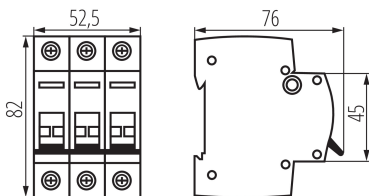

27251 KMI-3/25A

Modulové odpojovače

5905339272515

5 let záruky shodně s podmínkami záručního prohlášení dostupného na [internetové stránce](#)

VŠEOBECNÉ ÚDAJE:

Kategorie použití: AC-22A

Místo použití: uvnitř

Norma: PN-EN 60947-3

Délka [mm]: 76

Šířka [mm]: 52.5

Výška [mm]: 82

TECHNICKÉ ÚDAJE:

Jmenovité napětí [V]: 230/400 AC

Jmenovitý proud [A]: 25

Jmenovitá frekvence [Hz]: 50

Rozsah okolních teplot, kterým může být výrobek vystaven [°C]: -25÷45

Rozsah průměrů používaných vodičů [mm²]: 1÷50

Počet modulů: 3

Stupeň krytí IP: 20

LOGISTICKÉ ÚDAJE:

Měrná jednotka: kus

Způsob balení: 4

Počet kusů v druhém balení : 4

Počet kusů v hromadném balení: 40

Čistá jednotková hmotnost [g]: 244

Gramáž [g]: 270

Hmotnost kusu brutto [g] : 226

Délka jednotkového balení [cm]: 5.5

Šířka jednotkového balení [cm]: 7.5

Výška jednotkového balení [cm]: 8.5

Hmotnost kartonu [kg]: 10.8

Šířka kartonu [cm]: 24.5

Výška kartonu [cm]: 20

Délka kartonu [cm]: 46

Objem kartonu [m³]: 0.02254