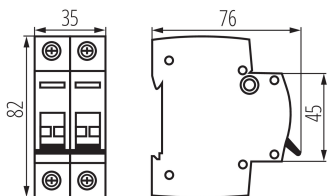

27254 KMI-2/25A

Modulové odpojovače

5905339272546

5 let záruky shodně s podmínkami záručního prohlášení dostupného na [internetové stránce](#)

VŠEOBECNÉ ÚDAJE:

Kategorie použití: AC-22A

Barva: bílá

Místo použití: uvnitř

Norma: PN-EN 60947-3

Délka [mm]: 76

Šířka [mm]: 35

Výška [mm]: 82

TECHNICKÉ ÚDAJE:

Jmenovité napětí [V]: 230/400 AC

Jmenovitý proud [A]: 25

Jmenovitá frekvence [Hz]: 50

Rozsah okolních teplot, kterým může být výrobek vystaven [°C]: -25÷45

Rozsah průměrů používaných vodičů [mm²]: 1÷50

Počet modulů: 2

Stupeň krytí IP: 20

LOGISTICKÉ ÚDAJE:

Měrná jednotka: kus

Způsob balení: 6

Počet kusů v druhém balení : 6

Počet kusů v hromadném balení: 60

Čistá jednotková hmotnost [g]: 162

Gramáž [g]: 180

Délka jednotkového balení [cm]: 3.5

Šířka jednotkového balení [cm]: 7.5

Výška jednotkového balení [cm]: 8.5

Hmotnost kartonu [kg]: 10.8

Šířka kartonu [cm]: 24.5

Výška kartonu [cm]: 20

Délka kartonu [cm]: 46

Objem kartonu [m³]: 0.02254