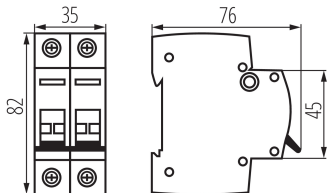

27255 KMI-2/40A

Modulové odpojovače

5905339272553

5 let záruky shodně s podmínkami záručního prohlášení dostupného na [internetové stránce](#)

VŠEOBECNÉ ÚDAJE:

Kategorie použití: AC-22A

Místo použití: uvnitř

Norma: PN-EN 60947-3

Délka [mm]: 76

Šířka [mm]: 35

Výška [mm]: 82

TECHNICKÉ ÚDAJE:

Jmenovité napětí [V]: 230/400 AC

Jmenovitý proud [A]: 40

Jmenovitá frekvence [Hz]: 50

Rozsah okolních teplot, kterým může být výrobek vystaven [°C]: -25÷45

Rozsah průměrů používaných vodičů [mm²]: 1÷50

Počet modulů: 2

Stupeň krytí IP: 20

LOGISTICKÉ ÚDAJE:

Měrná jednotka: kus

Způsob balení: 6

Počet kusů v druhém balení : 6

Počet kusů v hromadném balení: 60

Čistá jednotková hmotnost [g]: 162

Gramáž [g]: 180

Hmotnost kusu brutto [g] : 146

Délka jednotkového balení [cm]: 3.5

Šířka jednotkového balení [cm]: 7.5

Výška jednotkového balení [cm]: 8.5

Hmotnost kartonu [kg]: 10.8

Šířka kartonu [cm]: 24.5

Výška kartonu [cm]: 20

Délka kartonu [cm]: 46

Objem kartonu [m³]: 0.02254