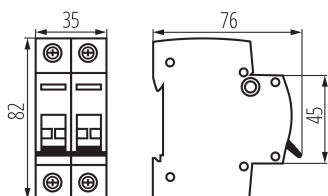

27256 KMI-2/63A

Modulové odpojovače

5905339272560

5 let záruky shodně s podmínkami záručního prohlášení dostupného na [internetové stránce](#)

VŠEOBECNÉ ÚDAJE:

Kategorie použití: AC-22A

Místo použití: uvnitř

Norma: PN-EN 60947-3

Délka [mm]: 76

Šířka [mm]: 35

Výška [mm]: 82

TECHNICKÉ ÚDAJE:

Jmenovité napětí [V]: 230/400 AC

Jmenovitý proud [A]: 63

Jmenovitá frekvence [Hz]: 50

Rozsah okolních teplot, kterým může být výrobek vystaven [°C]: -25÷45

Rozsah průměrů používaných vodičů [mm²]: 1÷50

Počet modulů: 2

Stupeň krytí IP: 20

LOGISTICKÉ ÚDAJE:

Měrná jednotka: kus

Způsob balení: 6

Počet kusů v druhém balení : 6

Počet kusů v hromadném balení: 60

Čistá jednotková hmotnost [g]: 162

Gramáž [g]: 180

Hmotnost kusu brutto [g] : 164

Délka jednotkového balení [cm]: 3.5

Šířka jednotkového balení [cm]: 7.5

Výška jednotkového balení [cm]: 8.5

Hmotnost kartonu [kg]: 10.8

Šířka kartonu [cm]: 24.5

Výška kartonu [cm]: 20

Délka kartonu [cm]: 46

Objem kartonu [m³]: 0.02254