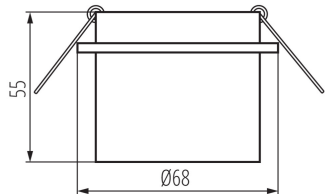

Regulace úhlu svítidla: chybějící

Stupeň krytí IP: 20

LOGISTICKÉ ÚDAJE:

Měrná jednotka: kus

Způsob balení: 100

Počet kusů v druhém balení : 1

Počet kusů v hromadném balení: 100

Čistá jednotková hmotnost [g]: 74

Gramáž [g]: 101.9

Délka jednotkového balení [cm]: 7

Šířka jednotkového balení [cm]: 7

Výška jednotkového balení [cm]: 7

Hmotnost kartonu [kg]: 10.19

Šířka kartonu [cm]: 38

Ozdobný prsten-komponent svítidla

Výška kartonu [cm]: 31

Délka kartonu [cm]: 39

Objem kartonu [m³]: 0.045942

DALŠÍ INFORMACE:

- Dekorativní kroužek bez patice