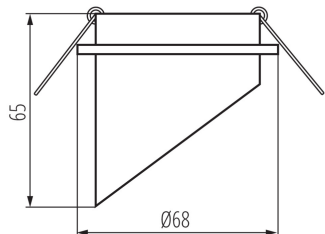

### LOGISTICKÉ ÚDAJE:

**Měrná jednotka:** kus

**Způsob balení:** 100

**Počet kusů v druhém balení:** 1

**Počet kusů v hromadném balení:** 100

**Čistá jednotková hmotnost [g]:** 74

**Gramáž [g]:** 104

**Délka jednotkového balení [cm]:** 7

**Šířka jednotkového balení [cm]:** 7

**Výška jednotkového balení [cm]:** 9

**Hmotnost kartonu [kg]:** 10.4

**Šířka kartonu [cm]:** 38

Ozdobný prsten-komponent svítidla

Výška kartonu [cm]: 39

Délka kartonu [cm]: 39