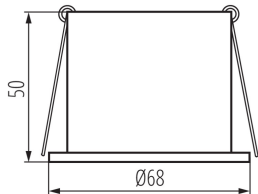

Gramáž [g]: 104

Délka jednotkového balení [cm]: 7

Šířka jednotkového balení [cm]: 7

Výška jednotkového balení [cm]: 7

Hmotnost kartonu [kg]: 10.4

Šířka kartonu [cm]: 37

Ozdobný prsten-komponent svítidla

Výška kartonu [cm]: 31

Délka kartonu [cm]: 39

Objem kartonu [m³]: 0.044733

DALŠÍ INFORMACE:

- Dekorativní kroužek bez patice