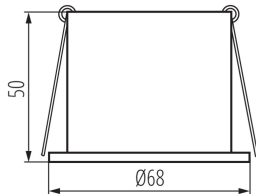

Regulace úhlu svítidla: chybějící

Stupeň krytí IP: 20

LOGISTICKÉ ÚDAJE:

Měrná jednotka: kus

Způsob balení: 100

Počet kusů v druhém balení : 1

Počet kusů v hromadném balení: 100

Čistá jednotková hmotnost [g]: 76

Gramáž [g]: 104

Délka jednotkového balení [cm]: 7

Šířka jednotkového balení [cm]: 7

Výška jednotkového balení [cm]: 7

Hmotnost kartonu [kg]: 10.4

Šířka kartonu [cm]: 37

Ozdobný prsten-komponent svítidla

Výška kartonu [cm]: 31

Délka kartonu [cm]: 39

Objem kartonu [m³]: 0.044733

DALŠÍ INFORMACE:

- Dekorativní kroužek bez patice