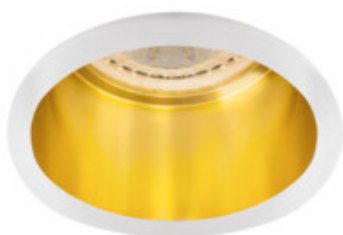

Ozdobný prsten-komponent svítidla

5905339273277

SPAG D W-G

Kanlux SPAG jsou elegantní ozdobné prsteny. Kombinace zlata a klasické černé nebo bílé dodává těmto svítidlům jemné kouzlo. Díky různým tvarům svítidel Kanlux SPAG můžeme vytvářet jedinečné a vkusné uspořádání osvětlení v našich obývacích pokojích, elegantních restauracích a hotelových apartmánech.

VŠEOBECNÉ ÚDAJE:

Barva: bílá/zlatá

Povinnost používání samostínících lamp: ano

Místo montáže: k zabudování do stropu

Místo použití: uvnitř

Minimální vzdálenost od osvětlovaného objektu: 0,5m

dekorativní prsten bez keramické patice: ano

Třída ochrany před úrazem elektrickým proudem: II/III

Zdroj světla: MR16/PAR16

Zdroj světla v balení: ne

Patice: Gx5,3/GU10

Rozsah okolních teplot, kterým může být výrobek vystaven [°C]: 5÷25

Materiál korpusu: hliníková slitina