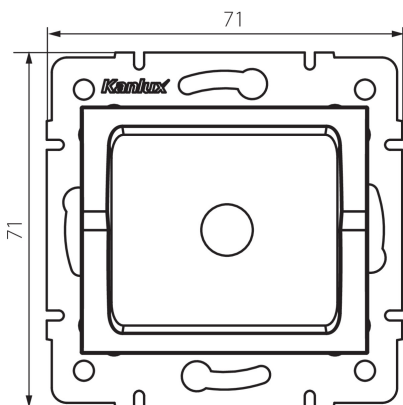

#### VŠEOBECNÉ ÚDAJE:

**Barva:** krémová

**Šířka [mm]:** 71

**Výška [mm]:** 71

#### TECHNICKÉ ÚDAJE:

**Plast:** ABS

**Stupeň krytí IP:** 20

**Šířka jednotkového balení [cm]:** 4

**Výška jednotkového balení [cm]:** 15

**Hmotnost kartonu [kg]:** 7.1004

**Šířka kartonu [cm]:** 23

**Výška kartonu [cm]:** 32

**Délka kartonu [cm]:** 44

**Objem kartonu [m<sup>3</sup>]:** 0.032384