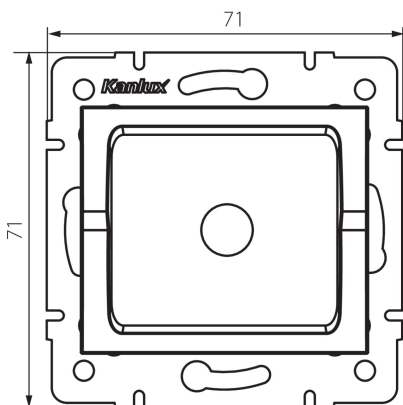

27342 LOGI 02-1600-041 gr

Záslepka

5905339273420

VŠEOBECNÉ ÚDAJE:

Barva: grafit
Šířka [mm]: 71
Výška [mm]: 71

TECHNICKÉ ÚDAJE:

Plast: ABS
Stupeň krytí IP: 20

LOGISTICKÉ ÚDAJE:

Způsob balení: 10
Počet kusů v druhém balení : 10
Počet kusů v hromadném balení: 120
Čistá jednotková hmotnost [g]: 48
Gramáž [g]: 59.17
Délka jednotkového balení [cm]: 12
Šířka jednotkového balení [cm]: 4
Výška jednotkového balení [cm]: 15
Hmotnost kartonu [kg]: 7.1004
Šířka kartonu [cm]: 23
Výška kartonu [cm]: 32
Délka kartonu [cm]: 44
Objem kartonu [m³]: 0.032384