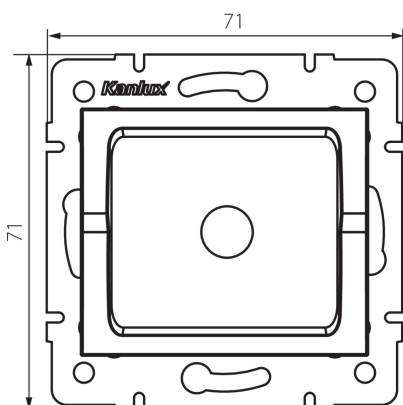

## 27343 LOGI 02-1600-043 sr

Záslepka

5905339273437

### VŠEOBECNÉ ÚDAJE:

**Barva:** stříbrná  
**Šířka [mm]:** 71  
**Výška [mm]:** 71

### TECHNICKÉ ÚDAJE:

**Plast:** ABS  
**Stupeň krytí IP:** 20