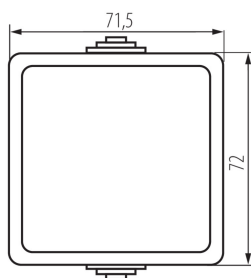

27351 TEKNO 05-1000-141 cz

Jednopolový spínač

5905339273512

VŠEOBECNÉ ÚDAJE:

Barva: černá

Místo montáže: k usazení na zeď

Podsvícení: nevztahuje se

Délka [mm]: 72

Výška [mm]: 72

TECHNICKÉ ÚDAJE:

Jmenovité napětí [V]: 250 AC

Materiál kontaktů: CuZn70

Typ svorky: šroubová svorka

Plast: ABS

Počet táhel: 1

Jmenovitý proud [AX]: 10

Stupeň krytí IP: 54

LOGISTICKÉ ÚDAJE:

Způsob balení: 10

Počet kusů v druhém balení : 10

Počet kusů v hromadném balení: 100

Čistá jednotková hmotnost [g]: 82

Gramáž [g]: 101.3

Délka jednotkového balení [cm]: 7

Šířka jednotkového balení [cm]: 5.5

Výška jednotkového balení [cm]: 8.5

Hmotnost kartonu [kg]: 10.13

Šířka kartonu [cm]: 31

Výška kartonu [cm]: 33.5

Délka kartonu [cm]: 50

Objem kartonu [m³]: 0.051925