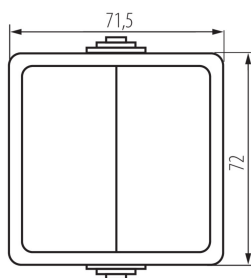

27352 TEKNO 05-1010-141 cz

Lustrový vypínač

5905339273529

VŠEOBECNÉ ÚDAJE:

Barva: černá

Místo montáže: k usazení na zeď

Podsvícení: nevztahuje se

Délka [mm]: 72

Výška [mm]: 72

TECHNICKÉ ÚDAJE:

Jmenovité napětí [V]: 250 AC

Materiál kontaktů: CuZn70

Typ svorky: šroubová svorka

Plast: ABS

Počet táhel: 2

Jmenovitý proud [AX]: 10

Stupeň krytí IP: 54

LOGISTICKÉ ÚDAJE:

Způsob balení: 10

Počet kusů v druhém balení : 10

Počet kusů v hromadném balení: 100

Čistá jednotková hmotnost [g]: 88

Gramáž [g]: 105.5

Délka jednotkového balení [cm]: 7

Šířka jednotkového balení [cm]: 5.5

Výška jednotkového balení [cm]: 8.5

Hmotnost kartonu [kg]: 10.55

Šířka kartonu [cm]: 31

Výška kartonu [cm]: 33.5

Délka kartonu [cm]: 50

Objem kartonu [m³]: 0.051925