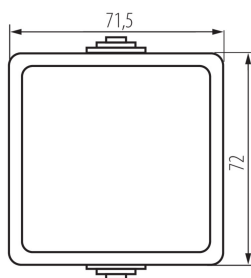

27353 TEKNO 05-1021-141 cz

Tlačítko

5905339273536

VŠEOBECNÉ ÚDAJE:

Barva: černá

Místo montáže: k usazení na zeď

Podsvícení: nevztahuje se

Délka [mm]: 72

Výška [mm]: 72

TECHNICKÉ ÚDAJE:

Jmenovité napětí [V]: 250 AC

Materiál kontaktů: CuZn70

Typ svorky: šroubová svorka

Plast: ABS

Počet táhel: 1

Jmenovitý proud [AX]: 10

Stupeň krytí IP: 54

LOGISTICKÉ ÚDAJE:

Způsob balení: 10

Počet kusů v druhém balení : 10

Počet kusů v hromadném balení: 100

Čistá jednotková hmotnost [g]: 82

Gramáž [g]: 101.2

Délka jednotkového balení [cm]: 7

Šířka jednotkového balení [cm]: 5.5

Výška jednotkového balení [cm]: 8.5

Hmotnost kartonu [kg]: 10.12

Šířka kartonu [cm]: 31

Výška kartonu [cm]: 33.5

Délka kartonu [cm]: 50

Objem kartonu [m³]: 0.051925