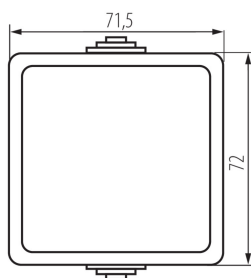

### VŠEOBECNÉ ÚDAJE:

**Barva:** černá

**Místo montáže:** k usazení na zeď

**Podsvícení:** nevztahuje se

**Délka [mm]:** 72

**Výška [mm]:** 72

### TECHNICKÉ ÚDAJE:

**Jmenovité napětí [V]:** 250 AC

**Materiál kontaktů:** CuZn70

**Typ svorky:** šroubová svorka

**Plast:** ABS

**Jmenovitý proud [AX]:** 10

**Stupeň krytí IP:** 54

**Šířka jednotkového balení [cm]:** 5.5

**Výška jednotkového balení [cm]:** 8.5

**Hmotnost kartonu [kg]:** 10.29

**Šířka kartonu [cm]:** 31

**Výška kartonu [cm]:** 33.5

**Délka kartonu [cm]:** 50

**Objem kartonu [m³]:** 0.051925