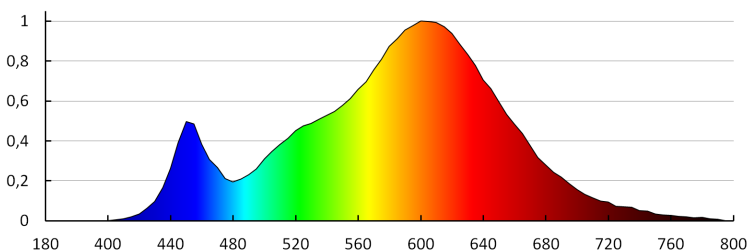

LOGISTICKÉ ÚDAJE:

Měrná jednotka: kus

Způsob balení: 100

Počet kusů v druhém balení : 1

Počet kusů v hromadném balení: 100

Čistá jednotková hmotnost [g]: 84

Gramáž [g]: 102.9

Délka jednotkového balení [cm]: 11

Šířka jednotkového balení [cm]: 2.5

Výška jednotkového balení [cm]: 16.5

Hmotnost kartonu [kg]: 10.29

Šířka kartonu [cm]: 24

Výška kartonu [cm]: 35.5

Délka kartonu [cm]: 63.5

Objem kartonu [m³]: 0.054102