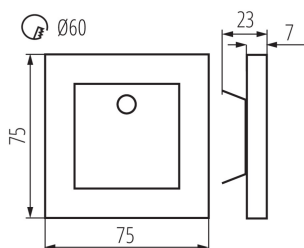

APUS je moderní design spojený s atraktivním světelným efektem. Je to skvělý nápad pro osvětlení schodišť a chodeb. Unikátní konstrukce svítidla zaručuje rovnoměrné rozptýlení světla. Verze PIR je vybavena čidlem pohybu.

VŠEOBECNÉ ÚDAJE:

K zabudování do zdi: ano

Barva: nerezová ocel

Místo montáže: k zabudování do zdi

Místo použití: uvnitř

Minimální vzdálenost od osvětlovaného objektu: 0,1m

Možnost spolupráce se stmívačem: ne

Wykrywanie ruchu: ano

Délka [mm]: 75

Šířka [mm]: 23

Výška [mm]: 75

Požadovaný průměr montážní krabičky [Ømm]: 60

Rozměry montážního otvoru [mm]: 60

Integrovaný LED zdroj světla: ano

TECHNICKÉ ÚDAJE:

Jmenovité napětí [V]: 12 DC

Maximální výkon [W]: 0.8

Třída ochrany před úrazem elektrickým proudem: III

Typ diody: LED SMD

Světelný tok [lm]: 13

Barva světla: teplá bílá

Náhradní teplota chromatičnosti [K]: 3000

Stálost barev v násobcích MacAdamovy elipsy: ≤6

Index podání barev: 80

Životnost [h]: 50000

Počet cyklů zap/vyp: ≥20000

Světelná účinnost [lm/W]: 16

Rozsah okolních teplot, kterým může být výrobek vystaven [°C]: 5÷25

Materiál korpusu: leštěná nerezová ocel, plast

Typ čidla: PIR

Typ přípojky: volné konce kabelů

Délka vodiče [m]: 0.18

Doba činnosti čidla [sekunda-minuta]: 60--

Doba nahřívání lampy [s]: ≤1

Doba zapálení lampy [s]: ≤0,5

Detekční úhel čidla [°]: H90/V40