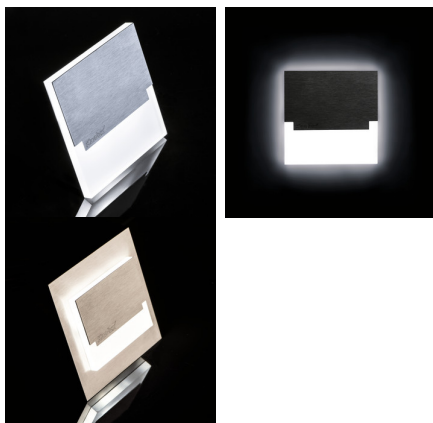

LED schodišťové svítidlo

5905339273741

SABIK je moderní design spojený s atraktivním světelným efektem. Je to skvělý nápad pro osvětlení schodišť a chodeb. Unikátní konstrukce svítidla zaručuje rovnoměrné rozptýlení světla. Verze AC je vybavena transformátorem na 230V AC, který vlez do montážní krabice, a verze PIR je vybavena čidlem pohybu.

### VŠEOBECNÉ ÚDAJE:

**K zabudování do zdi:** ano

**Barva:** nerezová ocel

**Místo montáže:** k zabudování do zdi

**Místo použití:** uvnitř

**Minimální vzdálenost od osvětlovaného objektu:** 0,1m

**Možnost spolupráce se stmívačem:** ne