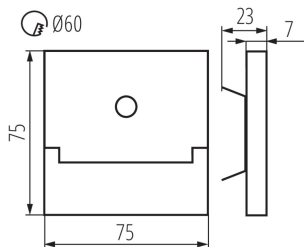

LED schodišťové svítidlo