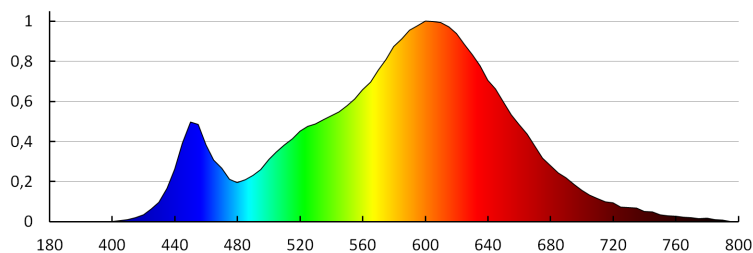

LOGISTICKÉ ÚDAJE:

Měrná jednotka: kus
Způsob balení: 100
Počet kusů v druhém balení : 1
Počet kusů v hromadném balení: 100
Čistá jednotková hmotnost [g]: 88
Gramáž [g]: 108.9
Délka jednotkového balení [cm]: 11
Šířka jednotkového balení [cm]: 2.5
Výška jednotkového balení [cm]: 16.5
Hmotnost kartonu [kg]: 10.89
Šířka kartonu [cm]: 24
Výška kartonu [cm]: 35.5
Délka kartonu [cm]: 63.5
Objem kartonu [m³]: 0.054102

KANLUX S.A. (kat 27374) SABIK LED PIR WW / LDC (Polar)