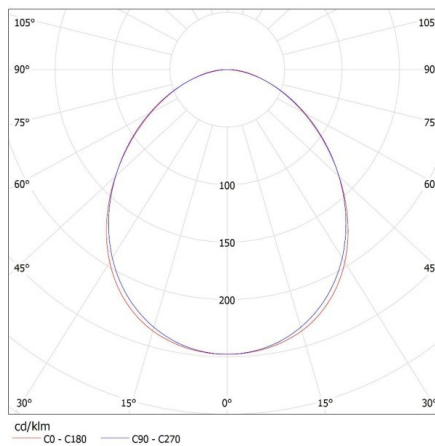

27410 ALIN 4LED 1X60-W

Lineární svítidlo pro LED trubice T8