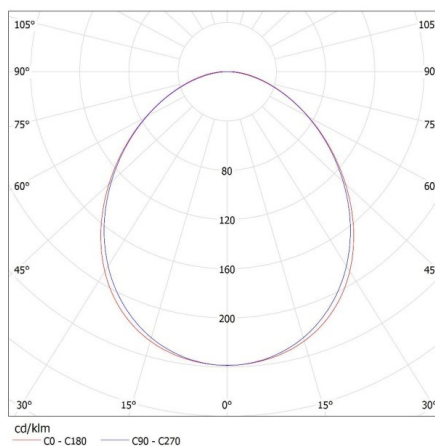

KANLUX S.A. (kat 27410) ALIN 4LED 1X60-W + GLASSv2 / LDC (Polar)

KANLUX S.A. (kat 27410) ALIN 4LED 1X60-W + GLASSv3 / LDC (Polar)