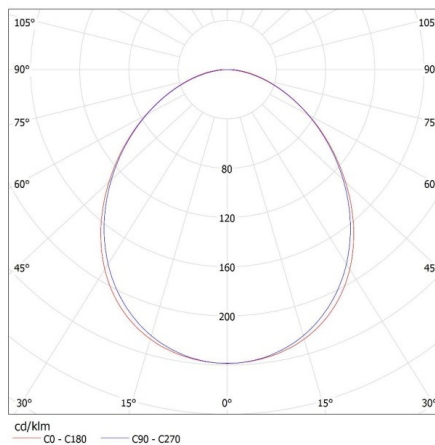

Šířka kartonu [cm]: 11
Výška kartonu [cm]: 7
Délka kartonu [cm]: 74
Objem kartonu [m³]: 0.005698

KANLUX S.A. (kat 27410) ALIN 4LED 1X60-W + GLASSv4 / LDC (Polar)