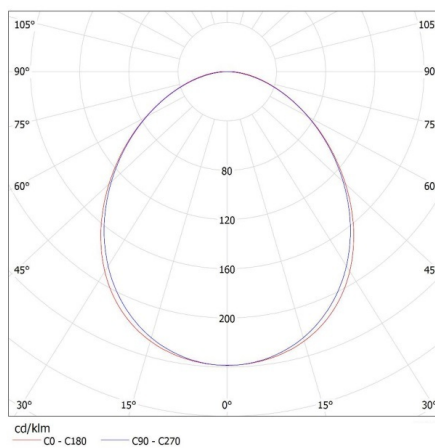

KANLUX S.A. (kat 27411) ALIN 4LED 1X60-B + GLASSv2 / LDC (Polar)

KANLUX S.A. (kat 27411) ALIN 4LED 1X60-B + GLASSv3 / LDC (Polar)