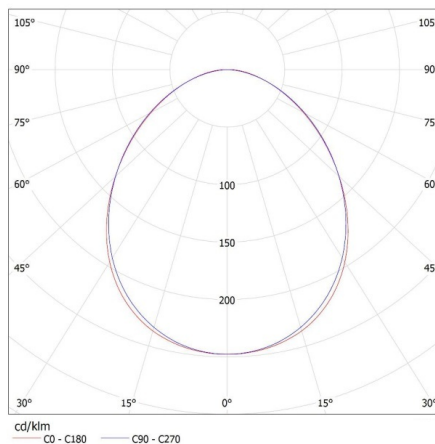

27411 ALIN 4LED 1X60-B

Lineární svítidlo pro LED trubice T8