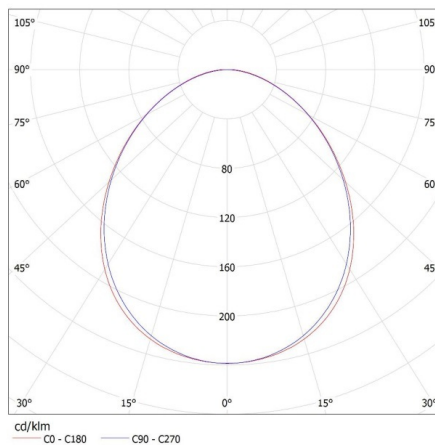

Šířka kartonu [cm]: 11

Výška kartonu [cm]: 7

Délka kartonu [cm]: 74

Objem kartonu [m³]: 0.005698

KANLUX S.A. (kat 27411) ALIN 4LED 1X60-B + GLASSv4 / LDC (Polar)