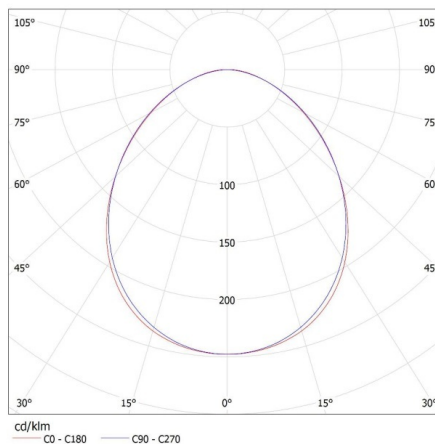

27412 ALIN 4LED 1X60-SR

Lineární svítidlo pro LED trubice T8