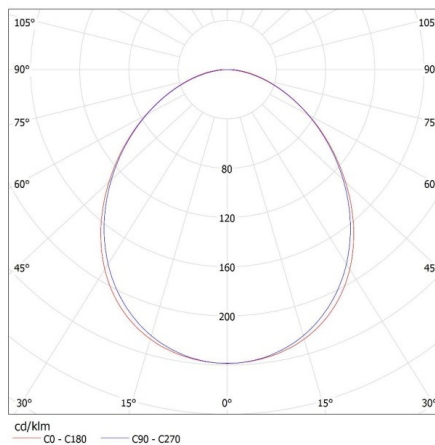

Šířka kartonu [cm]: 11
Výška kartonu [cm]: 7
Délka kartonu [cm]: 74
Objem kartonu [m³]: 0.005698

KANLUX S.A. (kat 27412) ALIN 4LED 1X60-SR + GLASSv4 / LDC (Polar)