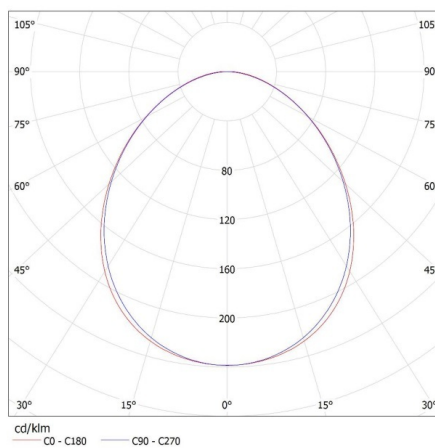

KANLUX S.A. (kat 27412) ALIN 4LED 1X60-SR + GLASSv2 / LDC (Polar)

KANLUX S.A. (kat 27412) ALIN 4LED 1X60-SR + GLASSv3 / LDC (Polar)