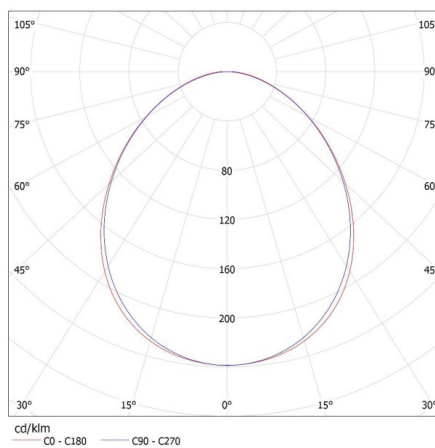

KANLUX S.A. (kat 27413) ALIN 4LED 1X120-W + GLASSv2 / LDC (Polar)

KANLUX S.A. (kat 27413) ALIN 4LED 1X120-W + GLASSv3 / LDC (Polar)