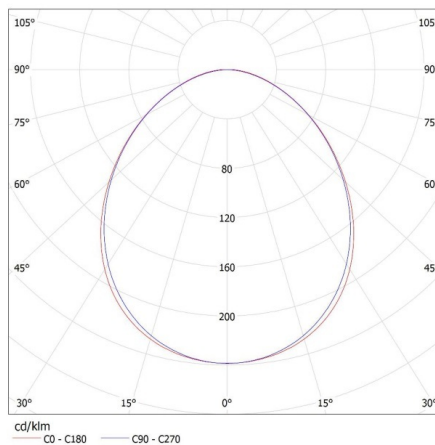

Šířka kartonu [cm]: 11
Výška kartonu [cm]: 7
Délka kartonu [cm]: 136
Objem kartonu [m³]: 0.010472

KANLUX S.A. (kat 27413) ALIN 4LED 1X120-W + GLASSv4 / LDC (Polar)