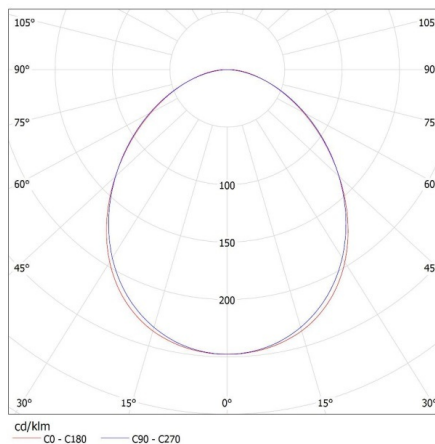

27413 ALIN 4LED 1X120-W

Lineární svítidlo pro LED trubice T8