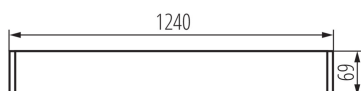

27413 ALIN 4LED 1X120-W

Lineární svítidlo pro LED trubice T8

5905339274137

5 let záruky shodně s podmínkami záručního prohlášení dostupného na [internetové stránce](#)

VŠEOBECNÉ ÚDAJE:

Barva: bílá

Místo montáže: pro zavěšení na strop

Místo použití: uvnitř

Minimální vzdálenost od osvětlovaného objektu: 0,5m

Směr svícení svítidla: dolů

Napájení zářivek T8 LED: jednostranné

Délka [mm]: 1240

Šířka [mm]: 60

Výška [mm]: 69

TECHNICKÉ ÚDAJE:

Jmenovité napětí [V]: 220-240 AC

Jmenovitá frekvence [Hz]: 50

Maximální výkon [W]: max 36

Třída ochrany před úrazem elektrickým proudem: I

Materiál difuzoru: plast

Zdroj světla: T8 LED

Zdroj světla v balení: ne

Patice: G13

Rozsah okolních teplot, kterým může být výrobek vystaven [°C]: 5÷25

Typ difuzoru: matná

Materiál korpusu: hliníková slitina

Typ přípojky: samosvorná svorkovnice

Rozsah průměrů používaných vodičů [mm²]: 1,5÷2,5

Stupeň krytí IP: 20

LOGISTICKÉ ÚDAJE:

Měrná jednotka: kus

Způsob balení: 1

Počet kusů v druhém balení: 1

Počet kusů v hromadném balení: 1

Čistá jednotková hmotnost [g]: 1800

Gramáž [g]: 2134

Délka jednotkového balení [cm]: 136

Šířka jednotkového balení [cm]: 11

Výška jednotkového balení [cm]: 7

Hmotnost kartonu [kg]: 2.134