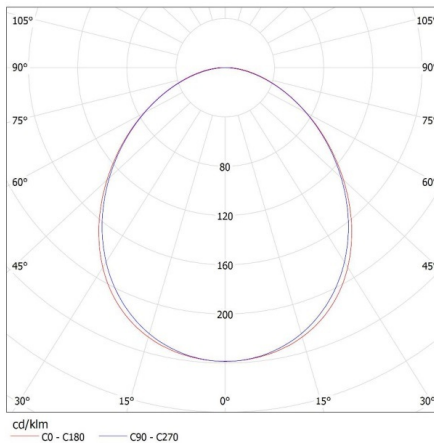

Šířka kartonu [cm]: 11
Výška kartonu [cm]: 7
Délka kartonu [cm]: 136
Objem kartonu [m³]: 0.010472

KANLUX S.A. (kat 27414) ALIN 4LED 1X120-B + GLASSv4 / LDC (Polar)