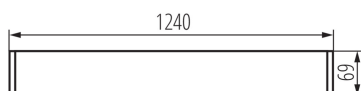

27414 ALIN 4LED 1X120-B

Lineární svítidlo pro LED trubice T8

5905339274144

5 let záruky shodně s podmínkami záručního prohlášení dostupného na [internetové stránce](#)

VŠEOBECNÉ ÚDAJE:

Barva: černá

Místo montáže: pro zavěšení na strop

Místo použití: uvnitř

Minimální vzdálenost od osvětlovaného objektu: 0,5m

Směr svícení svítidla: dolů

Napájení zářivek T8 LED: jednostranné

Délka [mm]: 1240

Šířka [mm]: 60

Výška [mm]: 69

TECHNICKÉ ÚDAJE:

Jmenovité napětí [V]: 220-240 AC

Jmenovitá frekvence [Hz]: 50

Maximální výkon [W]: max 36

Třída ochrany před úrazem elektrickým proudem: I

Materiál difuzoru: plast

Zdroj světla: T8 LED

Zdroj světla v balení: ne

Patice: G13

Rozsah okolních teplot, kterým může být výrobek vystaven [°C]: 5÷25

Typ difuzoru: matná

Materiál korpusu: hliníková slitina

Typ přípojky: samosvorná svorkovnice

Rozsah průměrů používaných vodičů [mm²]: 1,5÷2,5

Stupeň krytí IP: 20

LOGISTICKÉ ÚDAJE:

Měrná jednotka: kus

Způsob balení: 1

Počet kusů v druhém balení: 1

Počet kusů v hromadném balení: 1

Čistá jednotková hmotnost [g]: 1800

Gramáž [g]: 2134

Délka jednotkového balení [cm]: 136

Šířka jednotkového balení [cm]: 11

Výška jednotkového balení [cm]: 7

Hmotnost kartonu [kg]: 2.134