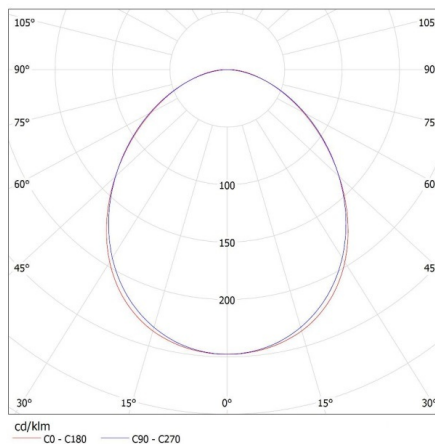

27414 ALIN 4LED 1X120-B

Lineární svítidlo pro LED trubice T8