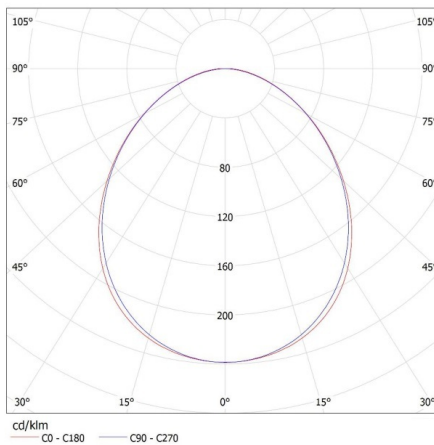

KANLUX S.A. (kat 27414) ALIN 4LED 1X120-B + GLASSv2 / LDC (Polar)

KANLUX S.A. (kat 27414) ALIN 4LED 1X120-B + GLASSv3 / LDC (Polar)