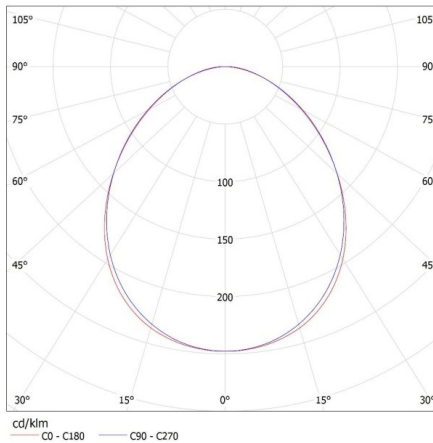

27415 ALIN 4LED 1X120-SR

Lineární svítidlo pro LED trubice T8