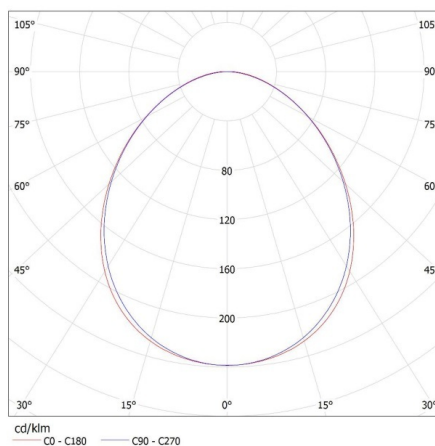

KANLUX S.A. (kat 27415) ALIN 4LED 1X120-SR + GLASSv2 / LDC (Polar)

KANLUX S.A. (kat 27415) ALIN 4LED 1X120-SR + GLASSv3 / LDC (Polar)