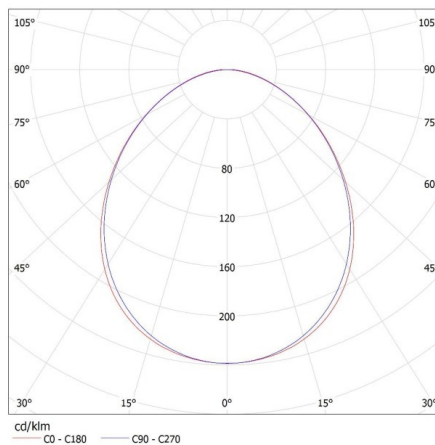

Šířka kartonu [cm]: 11

Výška kartonu [cm]: 7

Délka kartonu [cm]: 136

Objem kartonu [m³]: 0.010472

KANLUX S.A. (kat 27415) ALIN 4LED 1X120-SR + GLASSv4 / LDC (Polar)