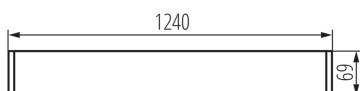

27415 ALIN 4LED 1X120-SR

Lineární svítidlo pro LED trubice T8

5905339274151

5 let záruky shodně s podmínkami záručního prohlášení dostupného na [internetové stránce](#)

VŠEOBECNÉ ÚDAJE:

Barva: stříbrná

Místo montáže: pro zavěšení na strop

Místo použití: uvnitř

Minimální vzdálenost od osvětlovaného objektu: 0,5m

Směr svícení svítidla: dolů

Napájení zářivek T8 LED: jednostranné

Délka [mm]: 1240

Šířka [mm]: 60

Výška [mm]: 69

TECHNICKÉ ÚDAJE:

Jmenovité napětí [V]: 220-240 AC

Jmenovitá frekvence [Hz]: 50

Maximální výkon [W]: max 36

Třída ochrany před úrazem elektrickým proudem: I

Materiál difuzoru: plast

Zdroj světla: T8 LED

Zdroj světla v balení: ne

Patice: G13

Rozsah okolních teplot, kterým může být výrobek vystaven [°C]: 5÷25

Typ difuzoru: matná

Materiál korpusu: hliníková slitina

Typ přípojky: samosvorná svorkovnice

Rozsah průměrů používaných vodičů [mm²]: 1,5÷2,5

Stupeň krytí IP: 20

LOGISTICKÉ ÚDAJE:

Měrná jednotka: kus

Způsob balení: 1

Počet kusů v druhém balení: 1

Počet kusů v hromadném balení: 1

Čistá jednotková hmotnost [g]: 1800

Gramáž [g]: 2134

Délka jednotkového balení [cm]: 136

Šířka jednotkového balení [cm]: 11

Výška jednotkového balení [cm]: 7

Hmotnost kartonu [kg]: 2.134