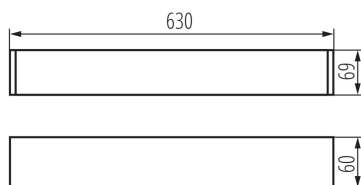

27417 ALIN 4LED 1X60-B-NT

Lineární svítidlo pro LED trubice T8

5905339274175

5 let záruky shodně s podmínkami záručního prohlášení dostupného na [internetové stránce](#)

VŠEOBECNÉ ÚDAJE:

Barva: černá

Místo montáže: k usazení na strop

Místo použití: uvnitř

Minimální vzdálenost od osvětlovaného objektu: 0,5m

Směr svícení svítidla: dolů

Napájení zářivek T8 LED: jednostranné

Délka [mm]: 630

Šířka [mm]: 60

Výška [mm]: 69

TECHNICKÉ ÚDAJE:

Stupeň krytí IP: 20

LOGISTICKÉ ÚDAJE:

Měrná jednotka: kus

Způsob balení: 1

Počet kusů v druhém balení: 1

Počet kusů v hromadném balení: 1

Čistá jednotková hmotnost [g]: 850

Gramáž [g]: 1020

Délka jednotkového balení [cm]: 74

Šířka jednotkového balení [cm]: 11

Výška jednotkového balení [cm]: 7

Hmotnost kartonu [kg]: 1.02

27417 ALIN 4LED 1X60-B-NT

Lineární svítidlo pro LED trubice T8

Šířka kartonu [cm]: 11