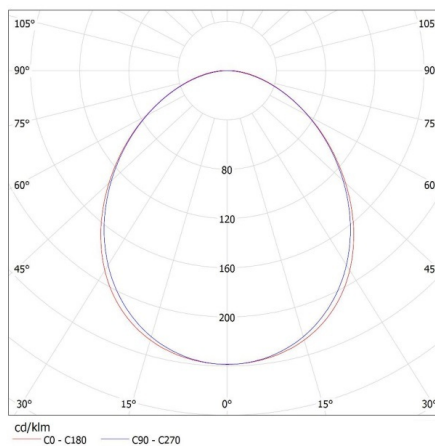

DALŠÍ INFORMACE:

- Certifikát PZH: Číslo BK / K / 0927/01/2018, platný do 28.11.2023

KANLUX S.A. (kat 27417) ALIN 4LED 1X60-B-NT + GLASSv4 / LDC (Polar)