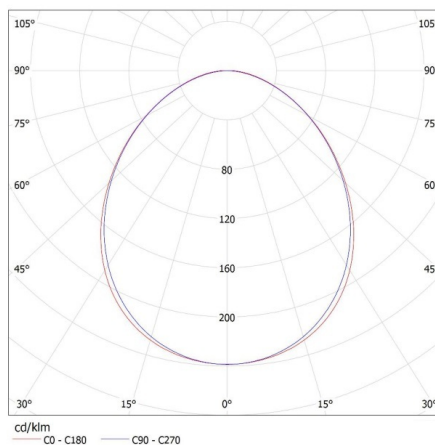

KANLUX S.A. (kat 27419) ALIN 4LED 1X120-W-NT + GLASSv3 / LDC (Polar)