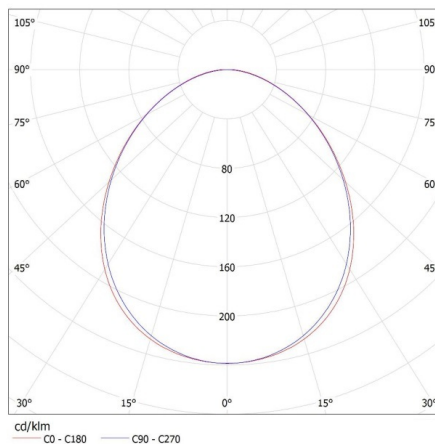

27419 ALIN 4LED 1X120-W-NT

Lineární svítidlo pro LED trubice T8

Šířka jednotkového balení [cm]: 11

Výška jednotkového balení [cm]: 7

Hmotnost kartonu [kg]: 2.03

Šířka kartonu [cm]: 11

Výška kartonu [cm]: 7

Délka kartonu [cm]: 136

Objem kartonu [m³]: 0.010472

KANLUX S.A. (kat 27419) ALIN 4LED 1X120-W-NT + GLASSv4 / LDC (Polar)