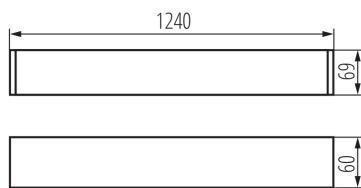

27419 ALIN 4LED 1X120-W-NT

Lineární svítidlo pro LED trubice T8

5905339274199

5 let záruky shodně s podmínkami záručního prohlášení dostupného na [internetové stránce](#)

VŠEOBECNÉ ÚDAJE:

Barva: bílá

Místo montáže: k usazení na strop

Místo použití: uvnitř

Minimální vzdálenost od osvětlovaného objektu: 0,5m

Směr svícení svítidla: dolů

Napájení zářivek T8 LED: jednostranné

Délka [mm]: 1240

Šířka [mm]: 60

Výška [mm]: 69

Version for connection in line [initial element] LF: 33793

Version for connection in line [central element] LM: 33799

Version for connection in line [final element] LL: 33805

TECHNICKÉ ÚDAJE:

Jmenovité napětí [V]: 220-240 AC

Jmenovitá frekvence [Hz]: 50

Maximální výkon [W]: max 36

Třída ochrany před úrazem elektrickým proudem: I

Materiál difuzoru: plast

Zdroj světla: T8 LED

Zdroj světla v balení: ne

Patice: G13

Rozsah okolních teplot, kterým může být výrobek vystaven

[°C]: 5÷25

Typ difuzoru: matná

Materiál korpusu: hliníková slitina

Typ přípojky: samosvorná svorkovnice

Rozsah průměrů používaných vodičů [mm²]: 1,5÷2,5

Stupeň krytí IP: 20

LOGISTICKÉ ÚDAJE:

Měrná jednotka: kus

Způsob balení: 1

Počet kusů v druhém balení: 1

Počet kusů v hromadném balení: 1

Čistá jednotková hmotnost [g]: 1700

Gramáž [g]: 2030

Délka jednotkového balení [cm]: 136